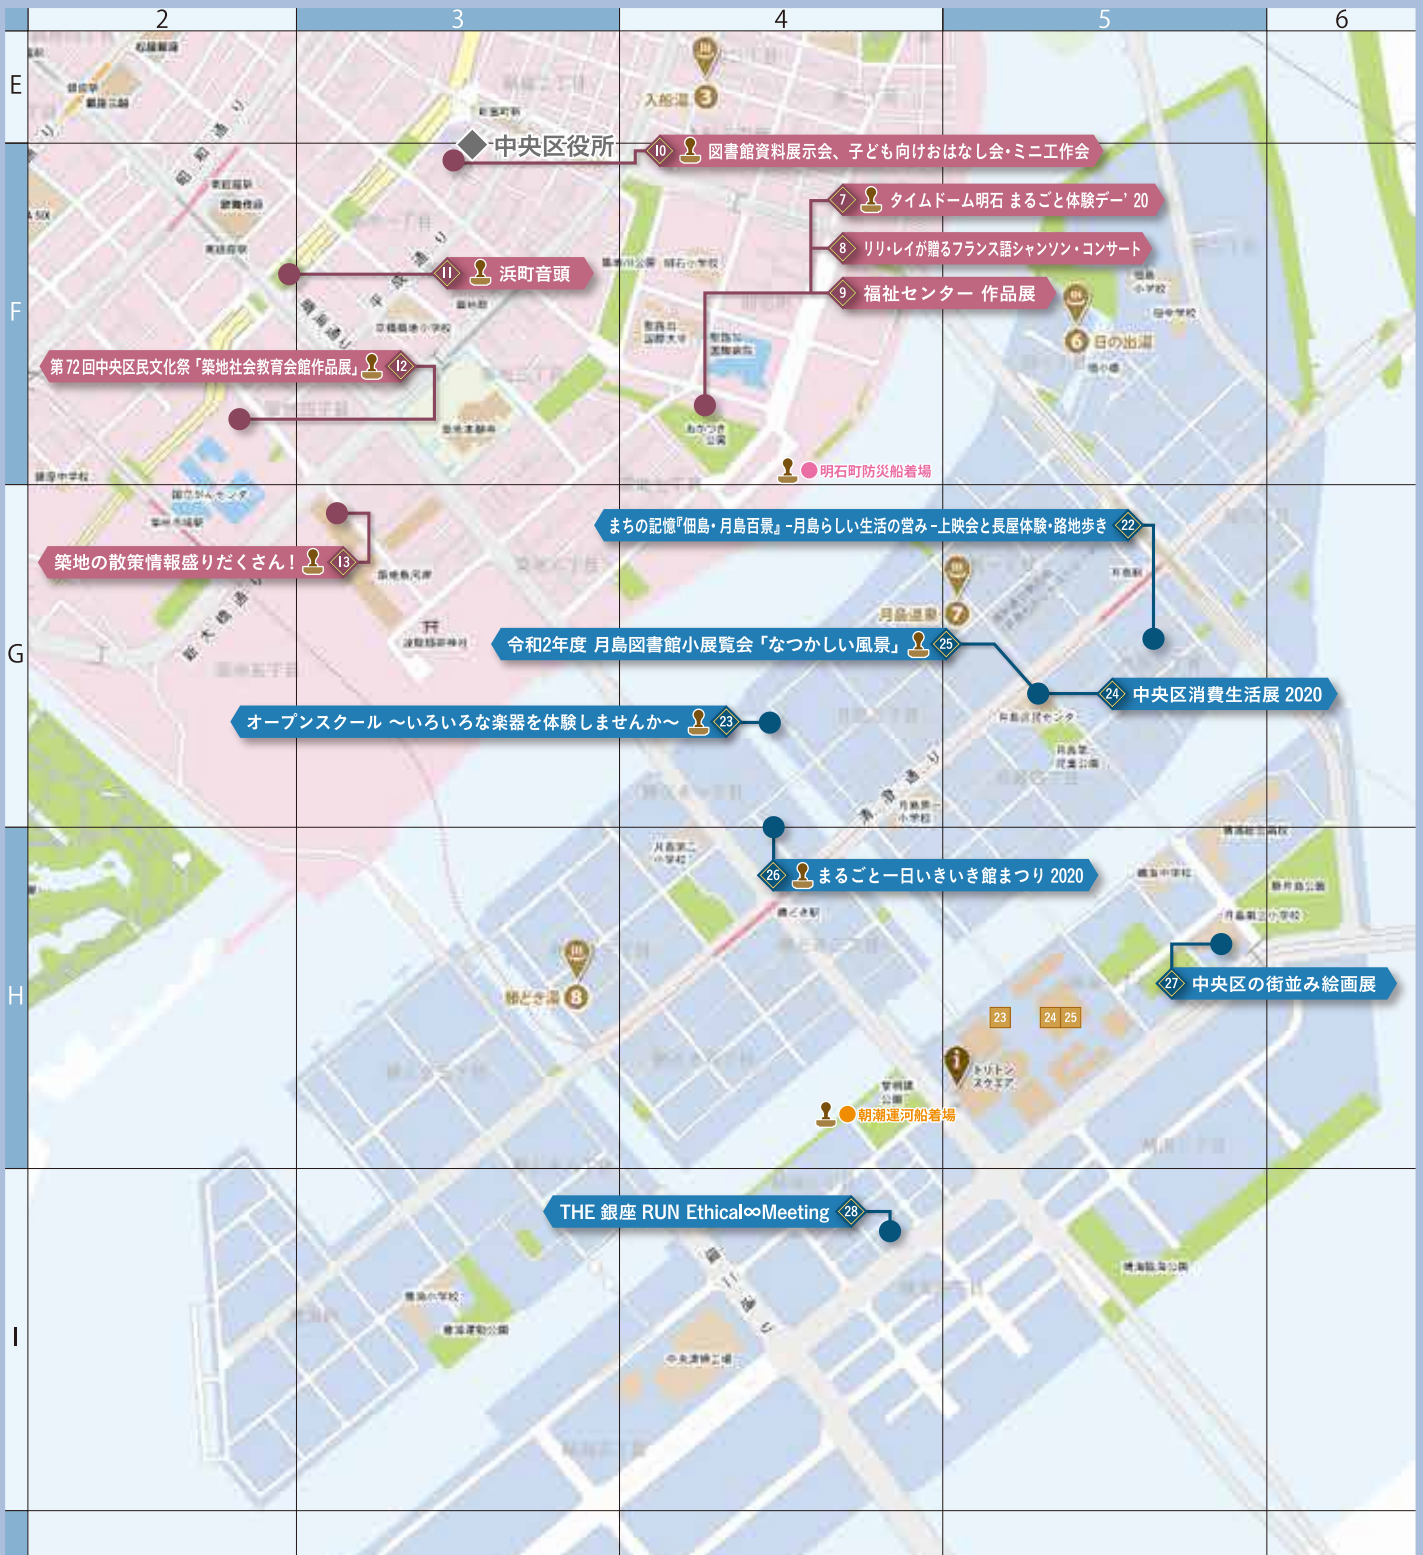

晴海エリア

HARUMI AREA

船着場にいるオレンジ色のジャンパーのスタッフがキャストしてみなさまをお手伝いします。イベントについてのご質問はお気軽にキャストまで。

特典 サービス&プレゼント(協力事業)

※新型コロナウイルス感染症感染拡大防止などにより、営業時間が変更になる場合がありますので、事前にお問い合わせください。

晴海トリトンスクエア (晴海 1-8-16)

23 リアット! 晴海トリトン店 (2階)

パンフレット持参の上、靴修理を依頼された方に、10%割引サービス※オールソール、クレンジング&ケア等一部対象外あり(他の割引・値引企画との併用不可)

◆対象日: パンフレット配布日~11月8日(日)

◆営業時間: 11時~21時

◆協力: リフォームスタジオ 株式会社

24 築地食堂源ちゃん 晴海店 (3階)

パンフレット持参の上、お食事される方に、生ビール1杯をサービス(お通しなし)

◆対象日: パンフレット配布日~11月8日(日)

◆営業時間: [平日]11時~22時※ラストオーダーは21時 [休日・祝日]11時~21時※ラストオーダーは20時

◆協力: 築地食堂源ちゃん 晴海店

25 オッティモ キッチン ドウエ パッシ (3階)

パンフレット持参の上、お食事される方に、オレンジジュース、リンゴジュース、ジンジャーエール、コーラ、グラスビール、グラスワイン、スパークリングワインのいずれか1杯をサービス

◆対象日: 11月2日(月)~11月8日(日)

◆営業時間: 11時~22時 ※ラストオーダーは21時

◆協力: 株式会社松尾トレーディング

- ◆ イベント会場
- ◆ インフォメーション ※詳細はP7
- ◆ スタンプラリーポイント ※詳細はP7
- ◆ 中央区内公衆浴場(銭湯) ※詳細はP24